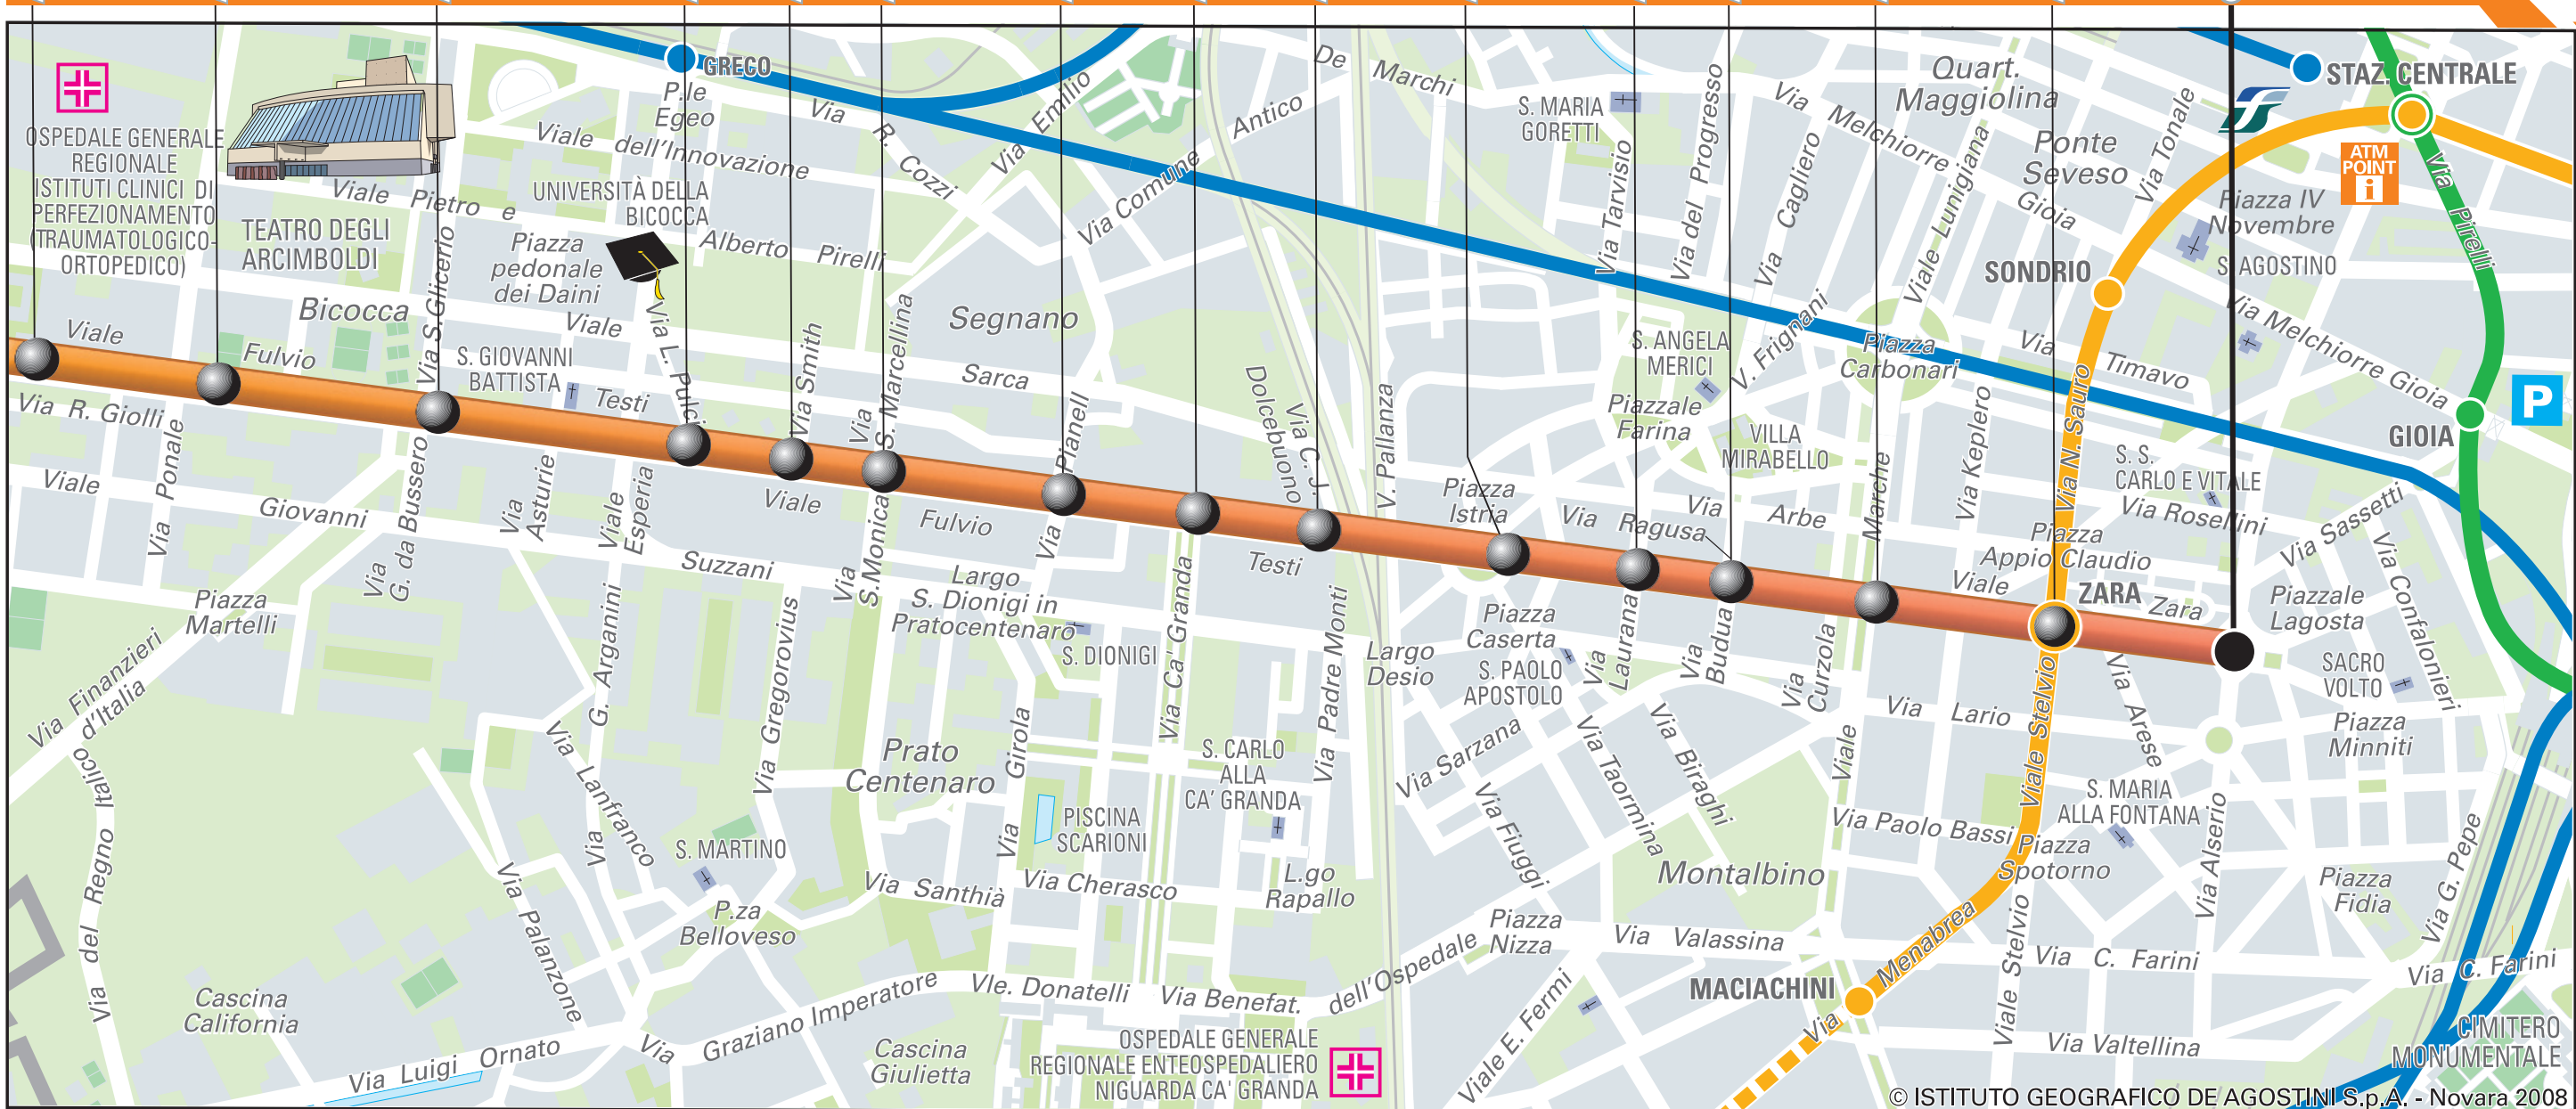

COMUNE DI CINISELLO BALSAMO

COMUNE DI SESTO S. GIOVANNI

PARCO NORD CLERICI (708)  
 PARCO NORD (TORRETTA)  
 BIGNAMI  
 VIA PONALE (42 51)  
 VIA S. GLICERIO (51)

V.LE TESTI

V.LE ZARA

VIA S. MARCELLINA (7 86)  
 VIA PIANELLI (7 86)  
 V.LE CA' GRANDA (5 7)  
 VIA DOLCEBUONO (5 7)  
 P.ZA ISTRIA (5 7 82)  
 VIA LAURANA (5 7)  
 VIA RAGUSA (5 7)  
 V.LE MARCHE (5 7)  
 ZARA (7 51 52 86 90 91 92 M)  
 P.LE LAGOSTA (7 82 86)

- LINEE IN CORRISPONDENZA  
Correspondence line number
- LINEA METRO 2  
Underground line 2
- LINEA METRO 3  
Underground line 3
- FERROVIE SUBURBANE E REGIONALI  
Suburban and Regional railways
- TRENITALIA  
State railways
- OSPEDALE, CASA DI CURA  
Hospital, Nursing home
- UNIVERSITÀ  
Universities
- LINEE PROVINCIALI  
Provincial line