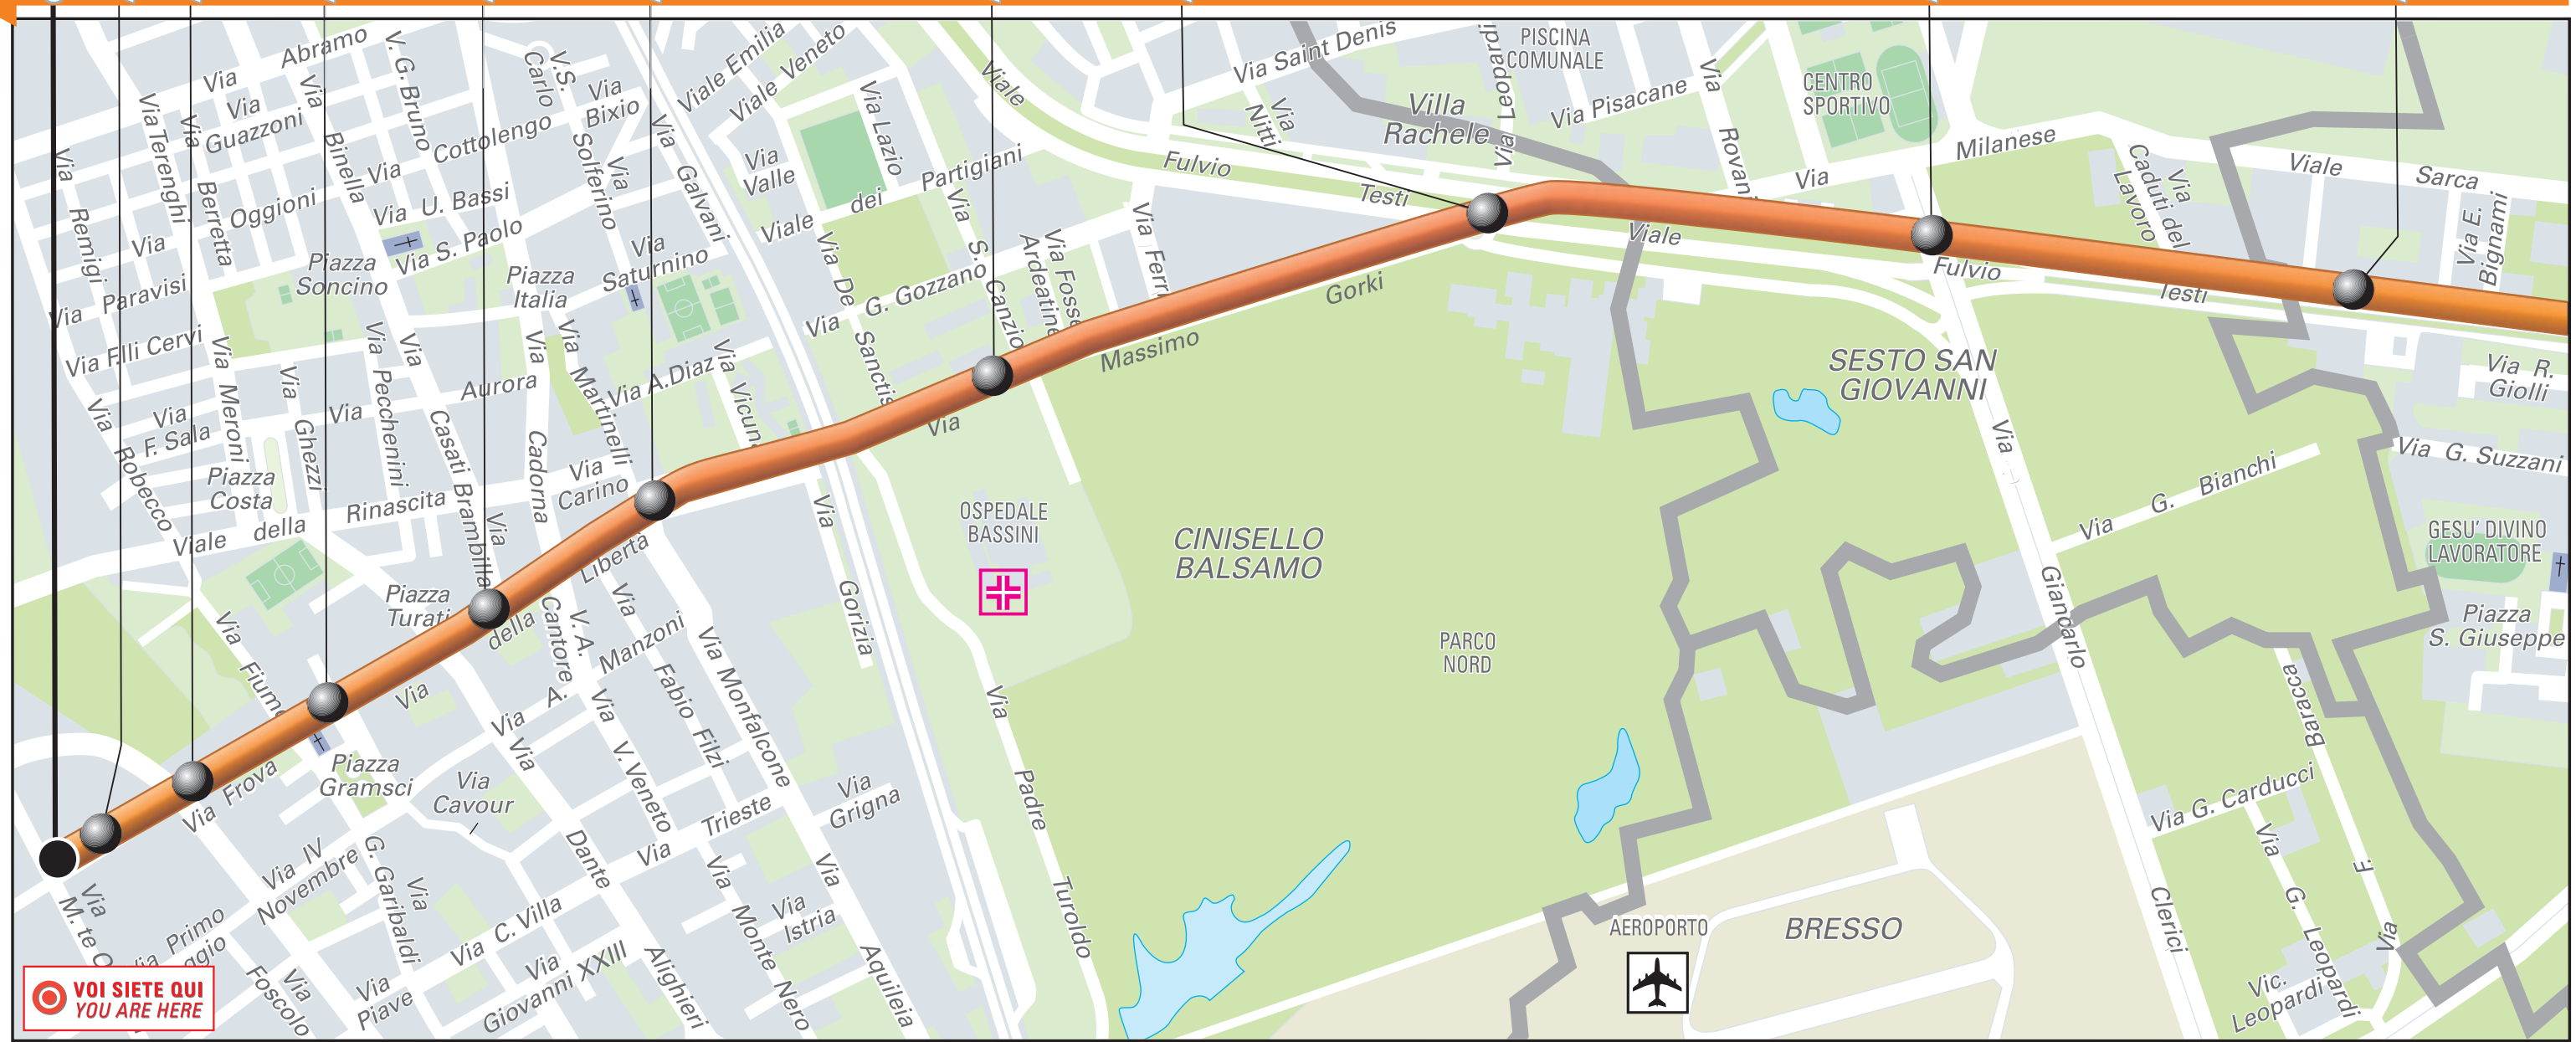

COMUNE DI CINISELLO BALSAMO

COMUNE DI SESTO S. GIOVANNI

PARCO NORD CLERICI (708)  
 PARCO NORD (TORRETTA)  
 BIGNAMI  
 VIA PONALE (42 51)  
 VIA S. GLICERIO (51)

V.LE TESTI

V.LE ZARA

VIA S. MARCELLINA (7 86)  
 VIA PIANELLI (7 86)  
 V.LE CA' GRANDA (5 7)  
 VIA DOLCEBUONO (5 7)  
 P.ZA ISTRIA (5 7 82)  
 VIA LAURANA (5 7)  
 VIA RAGUSA (5 7)  
 V.LE MARCHE (5 7)  
 ZARA (7 51 52 86 90 91 92 M)  
 P.LE LAGOSTA (7 82 86)

- LINEE IN CORRISPONDENZA  
Correspondence line number
- LINEA METRO 2  
Underground line 2
- LINEA METRO 3  
Underground line 3
- FERROVIE SUBURBANE E REGIONALI  
Suburban and Regional railways
- TRENITALIA  
State railways
- OSPEDALE, CASA DI CURA  
Hospital, Nursing home
- UNIVERSITÀ  
Universities
- LINEE PROVINCIALI  
Provincial line