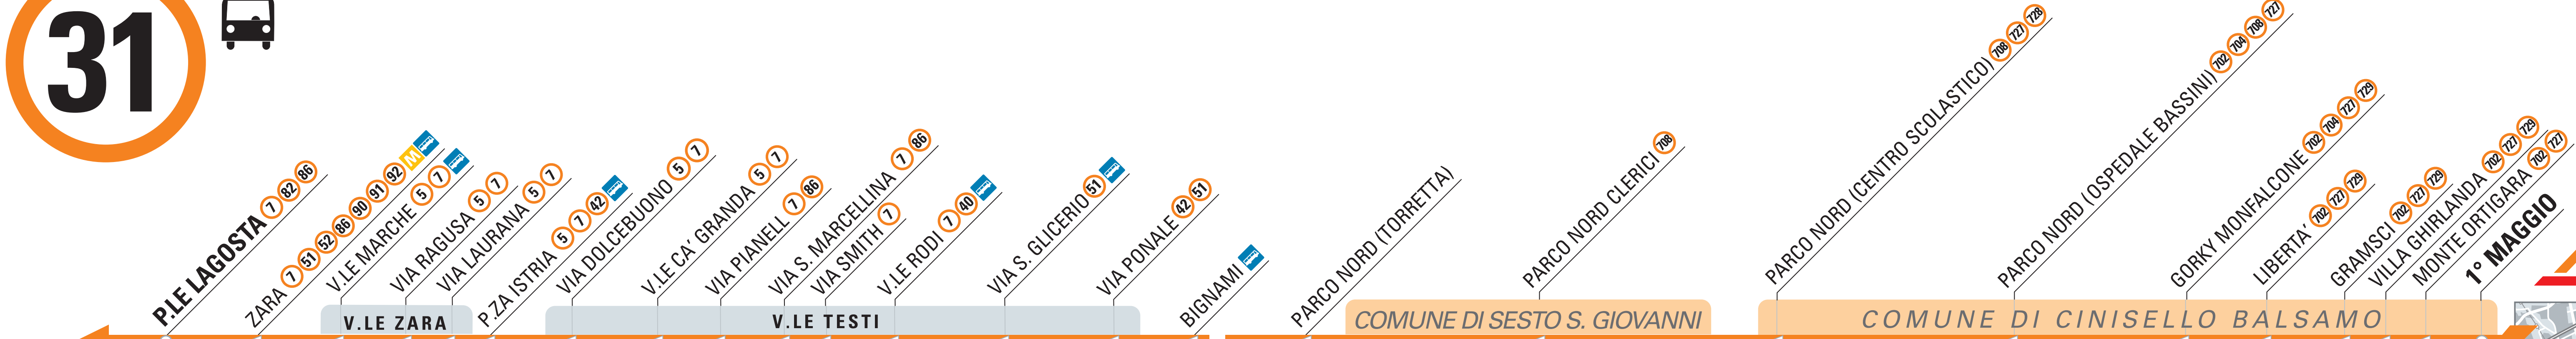

31

Map showing the route through Sesto S. Giovanni and Cinisello Balsamo. Key landmarks include Ospedale Generale Regionale, Università della Bicocca, and various piazzas like Piazza IV Novembre and Piazza S. Carlo.

- LINEE IN CORRISPONDENZA
Correspondence line number
- LINEA METRO 2
Underground line 2
- LINEA METRO 3
Underground line 3
- FERROVIE SUBURBANE E REGIONALI
Suburban and Regional railways
- TRENITALIA
State railways
- OSPEDALE, CASA DI CURA
Hospital, Nursing home
- UNIVERSITÀ
Universities
- LINEE PROVINCIALI
Provincial line